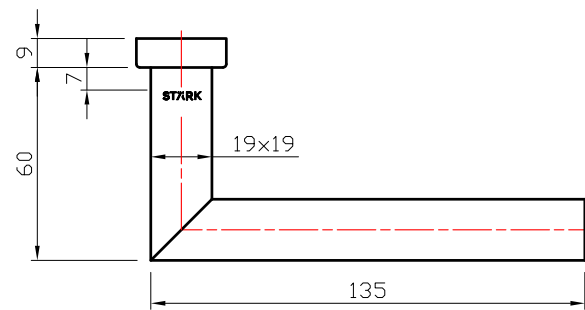

Item	Pieza	Material
1	Placa	Acero inox. 304, acabado envejecido
2	Manilla	Acero inox. 304, acabado envejecido

Llave allen
3 mm
1 pc

Perno pasado
M4x60mm
2 pcs

Tornillos para
madera
ST4.2x20mm
4 pcs