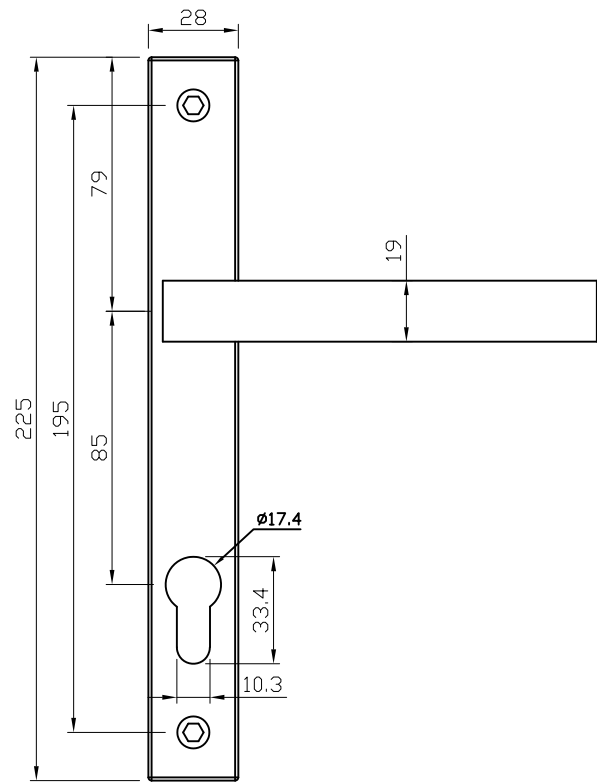

Item	Pieza	Material
1	Placa	Acero inox. 304, acabado envejecido
2	Manilla	Acero inox. 304, acabado envejecido

Llave allen
3 mm
1 pc

Perno pasado
M4x60mm
2 pcs

Tornillos para
madera
ST4.2x20mm
4 pcs