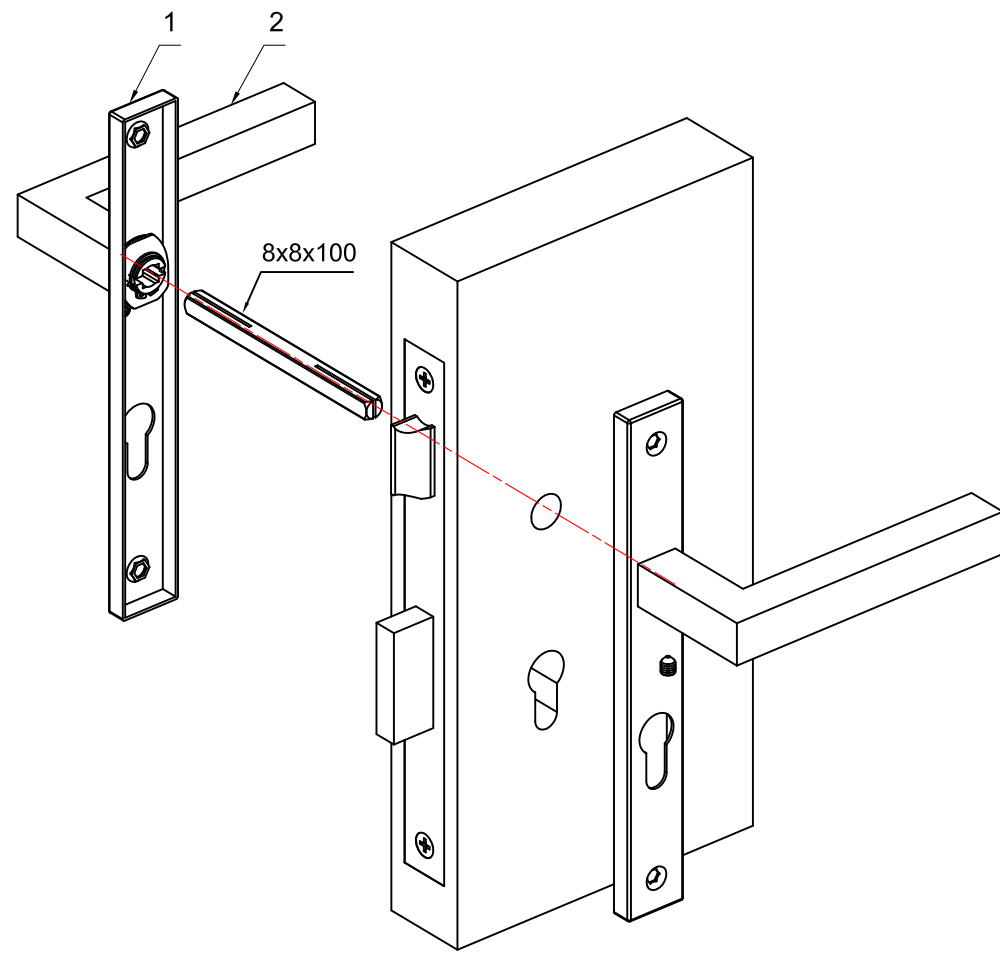

Item	Pieza	Material
1	Placa	Acero inox. 304, acabado envejecido
2	Manilla	Acero inox. 304, acabado envejecido

Llave allen
3 mm
1 pc

Perno pasado
M4x60mm
2 pcs

Tornillos para
madera
ST4.2x20mm
4 pcs