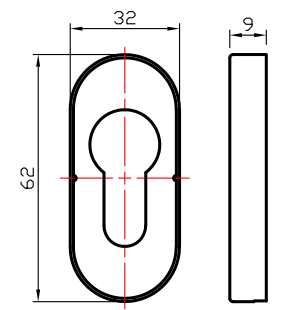

Item	Pieza	Material
1	Roseta	Acero inox. 304
2	Manilla	Acero inox. 304
3	Chasis	Acero inox. 201
4	Bocacilindros	Acero inox. 304
5	Chasis	Acero inox. 201

Roseta manilla

Bocacilindro

Chasis

Llave allen  
3 mm  
1 pc

Perno pasado  
M4x60mm  
4 pcs

Tornillos para  
madera  
ST4.2x20mm  
4 pcs