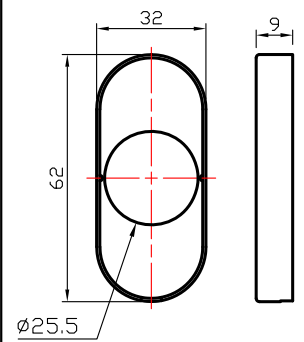

Item	Pieza	Material
1	Roseta	Acero inox. 304
2	Manilla	Acero inox. 304
3	Chasis	Acero inox. 201
4	Bocacilindros	Acero inox. 304
5	Chasis	Acero inox. 201

Roseta manilla

Bocacilindro

Chasis

Llave allen  
3 mm  
1 pc

Perno pasado  
M4x60mm  
4 pcs

Tornillos para  
madera  
ST4.2x20mm  
4 pcs