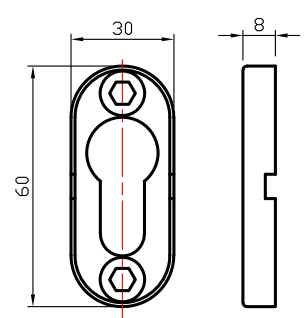

Item	Pieza	Material
1	Roseta	Acero inox. 304
2	Manilla	Acero inox. 304
3	Chasis	Acero inox. 201
4	Bocacilindros	Acero inox. 304
5	Chasis	Acero inox. 201

Roseta manilla

Bocacilindro

Chasis

Llave allen  
3 mm  
1 pc

Perno pasado  
M4x60mm  
4 pcs

Tornillos para  
madera  
ST4.2x20mm  
4 pcs