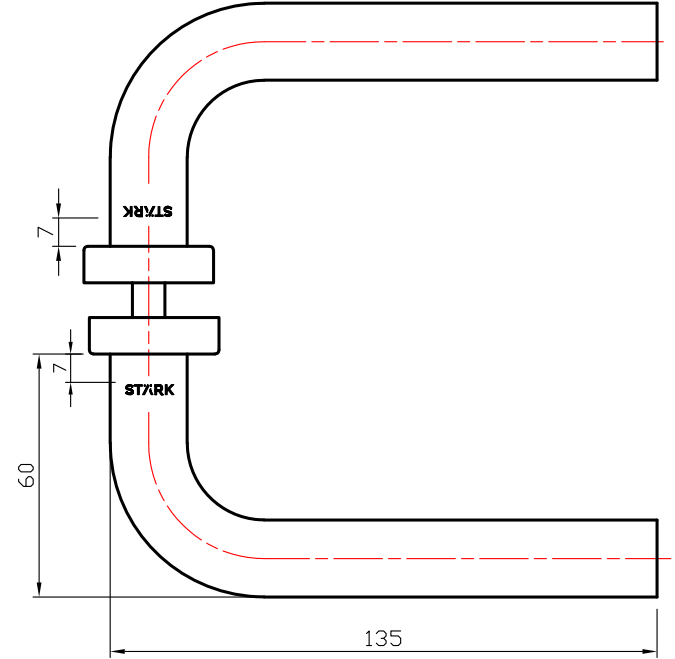

Item	Pieza	Material
1	Roseta	Acero inox. 304
2	Manilla	Acero inox. 304
3	Chasis	Acero inox. 201
4	Bocacilindros	Acero inox. 304
5	Chasis	Acero inox. 201

Roseta manilla

Bocacilindro

Chasis

Llave allen  
3 mm  
1 pc

Perno pasado  
M4x60mm  
4 pcs

Tornillos para  
madera  
ST4.2x20mm  
4 pcs