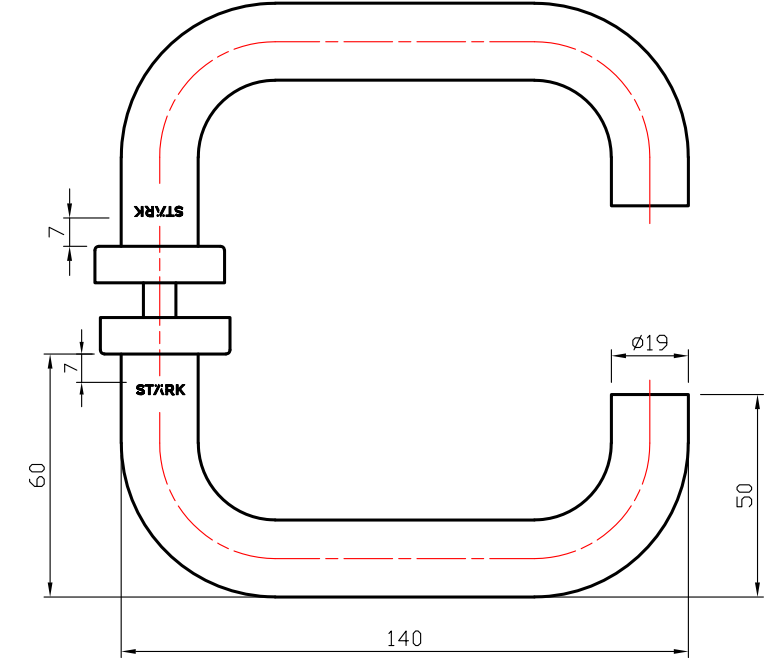

Item	Pieza	Material
1	Roseta	Acero inox. 304
2	Manilla	Acero inox. 304
3	Chasis	Acero inox. 201
4	Bocacilindros	Acero inox. 304
5	Chasis	Acero inox. 201

Llave allen
3 mm
1 pc

Perno pasado
M4x60mm
4 pcs

Tornillos para
madera
ST4.2x20mm
4 pcs

Roseta manilla

Bocacilindro

Chasis