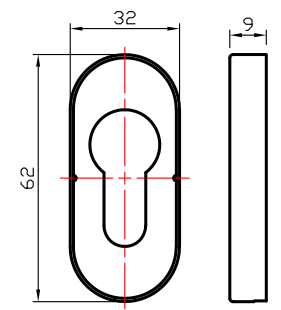

Item	Pieza	Material
1	Roseta	Acero inox. 304
2	Manilla	Acero inox. 304
3	Chasis	Acero inox. 201
4	Bocacilindros	Acero inox. 304
5	Chasis	Acero inox. 201

Llave allen
3 mm
1 pc

Perno pasado
M4x60mm
4 pcs

Tornillos para
madera
ST4.2x20mm
4 pcs

Roseta manilla

Bocacilindro

Chasis