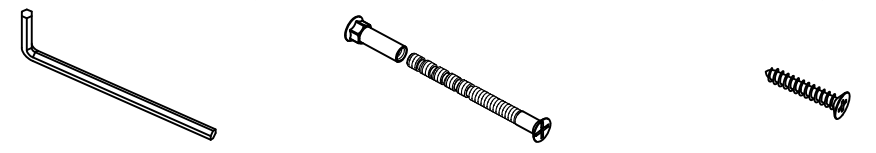

Item	Pieza	Material
1	Roseta	Acero inox. 304
2	Manilla	Acero inox. 304
3	Chasis	Acero inox. 201
4	Bocacilindros	Acero inox. 304
5	Chasis	Acero inox. 201

Llave allen
3 mm
1 pc

Perno pasado
M4x60mm
4 pcs

Tornillos para
madera
ST4.2x20mm
4 pcs

Roseta manilla

Bocacilindro

Chasis