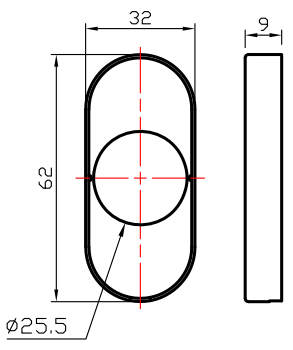

Item	Pieza	Material
1	Roseta	Acero inox. 304
2	Manilla	Acero inox. 304
3	Chasis	Acero inox. 201
4	Bocacilindros	Acero inox. 304
5	Chasis	Acero inox. 201

Llave allen
3 mm
1 pc

Perno pasado
M4x60mm
4 pcs

Tornillos para
madera
ST4.2x20mm
4 pcs

Roseta manilla

Bocacilindro

Chasis