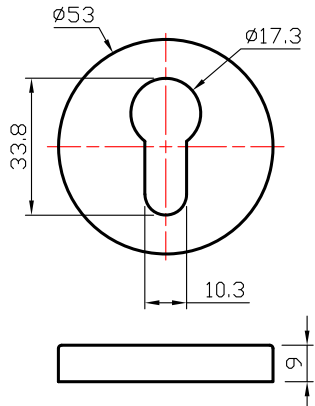

Item	Pieza	Material
1	Roseta	Acero inox. 304
2	Manilla	Acero inox. 304
3	Chasis	Acero inox. 201
4	Bocacilindros	Acero inox. 304
5	Chasis	Acero inox. 201

Roseta manilla

Bocacilindro

Chasis

Llave allen
3 mm
1 pc

Perno pasado
M4x60mm
4 pcs

Tornillos para
madera
ST4.2x20mm
4 pcs