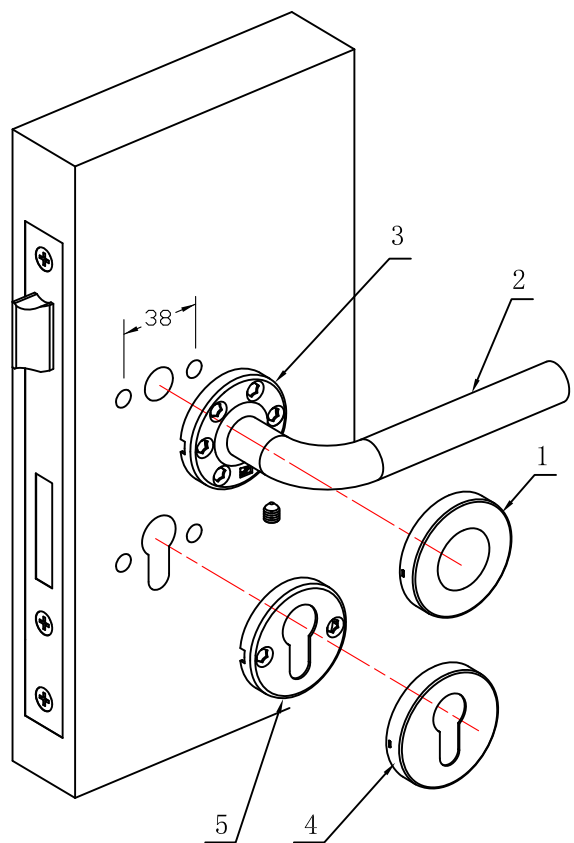

Item	Pieza	Material
1	Roseta	Acero inox. 304
2	Manilla	Acero inox. 304
3	Chasis	Acero inox. 201
4	Bocacilindros	Acero inox. 304
5	Chasis	Acero inox. 201

Roseta manilla

Bocacilindro

Chasis

Llave allen
3 mm
1 pc

Perno pasado
M4x60mm
4 pcs

Tornillos para
madera
ST4.2x20mm
4 pcs