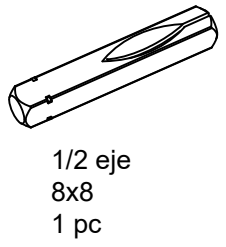

Item	Pieza	Material
1	Roseta	Acero inox. 304
2	Manilla	Acero inox. 304
3	Chasis	Acero inox. 201
4	Bocacilindros	Acero inox. 304
5	Chasis	Acero inox. 201

Roseta manilla

Bocacilindro

Chasis

Llave allen
3 mm
1 pc

Perno pasado
M4x60mm
4 pcs

Tornillos para
madera
ST4.2x20mm
4 pcs