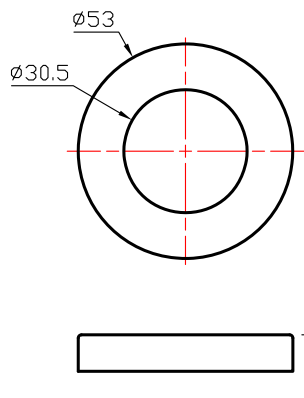

Item	Pieza	Material
1	Roseta	Acero inox. 304
2	Manilla	Acero inox. 304
3	Chasis	Acero inox. 201
4	Bocacilindros	Acero inox. 304
5	Chasis	Acero inox. 201

Roseta manilla

Bocacilindro

Chasis

Llave allen
3 mm
1 pc