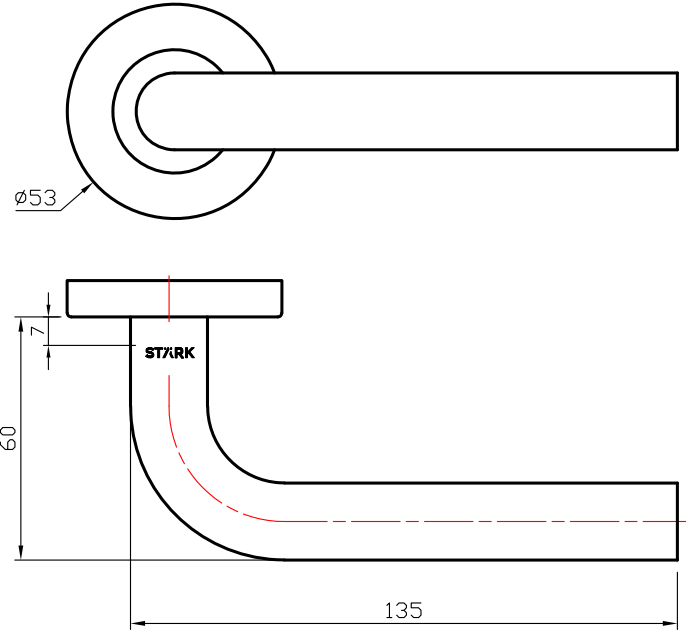

Item	Pieza	Material
1	Roseta	Acero inox. 304
2	Manilla	Acero inox. 304
3	Chasis	Acero inox. 201
4	Bocacilindros	Acero inox. 304
5	Chasis	Acero inox. 201

Roseta manilla

Bocacilindro

Chasis

Llave allen
3 mm
1 pc

Perno pasado
M4x60mm
4 pcs

Tornillos para
madera
ST4.2x20mm
4 pcs