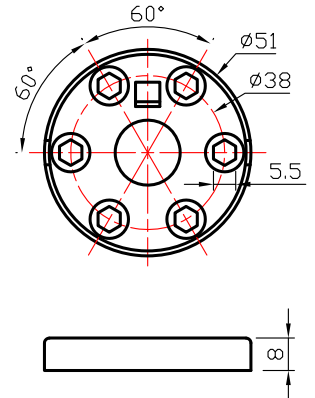

Item	Pieza	Material
1	Roseta	Acero inox. 304
2	Manilla	Acero inox. 304
3	Chasis	Acero inox. 201
4	Bocacilindros	Acero inox. 304
5	Chasis	Acero inox. 201

Roseta manilla

Bocacilindro

Chasis

Llave allen
3 mm
1 pc

Perno pasado
M4x60mm
4 pcs

Tornillos para
madera
ST4.2x20mm
4 pcs