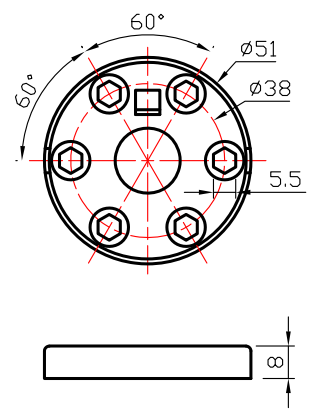

Item	Pieza	Material
1	Roseta	Acero inox. 304
2	Manilla	Acero inox. 304
3	Chasis	Acero inox. 201
4	Bocacilindros	Acero inox. 304
5	Chasis	Acero inox. 201

Roseta manilla

Bocacilindro

Chasis

Llave allen
3 mm
1 pc

Perno pasado
M4x60mm
4 pcs

Tornillos para
madera
ST4.2x20mm
4 pcs