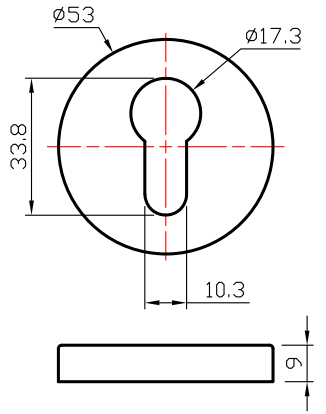

Item	Pieza	Material
1	Roseta	Acero inox. 304
2	Manilla	Acero inox. 304
3	Chasis	Acero inox. 201
4	Bocacilindros	Acero inox. 304
5	Chasis	Acero inox. 201

Roseta manilla

Bocacilindro

Chasis

Llave allen
3 mm
1 pc

Perno pasado
M4x60mm
4 pcs

Tornillos para
madera
ST4.2x20mm
4 pcs