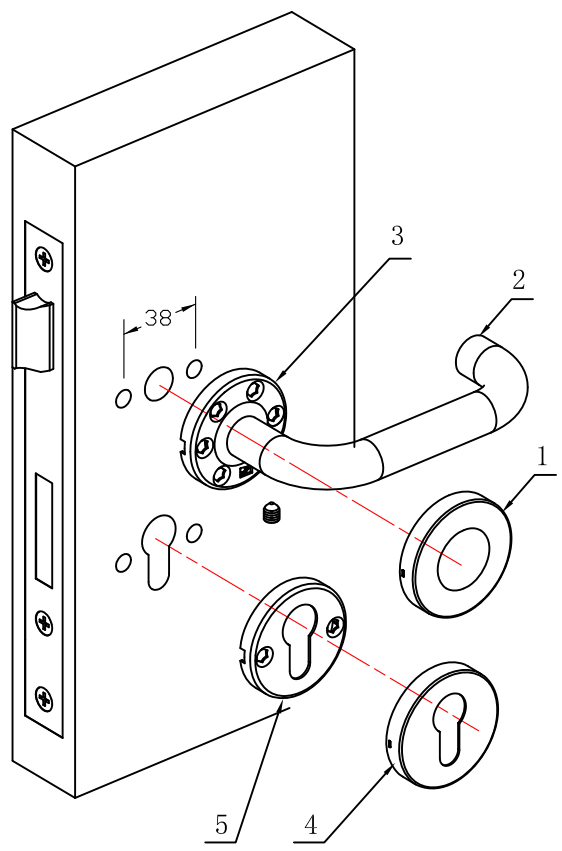

Item	Pieza	Material
1	Roseta	Acero inox. 304
2	Manilla	Acero inox. 304
3	Chasis	Acero inox. 201
4	Bocacilindros	Acero inox. 304
5	Chasis	Acero inox. 201

Roseta manilla

Bocacilindro

Chasis

Llave allen
3 mm
1 pc

Perno pasado
M4x60mm
4 pcs

Tornillos para
madera
ST4.2x20mm
4 pcs