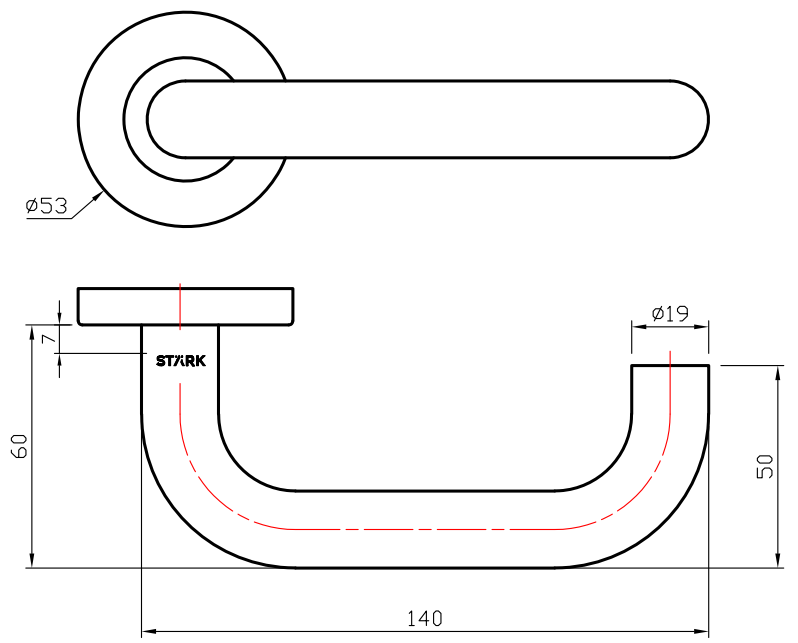

Item	Pieza	Material
1	Roseta	Acero inox. 304
2	Manilla	Acero inox. 304
3	Chasis	Acero inox. 201
4	Bocacilindros	Acero inox. 304
5	Chasis	Acero inox. 201

Roseta manilla

Bocacilindro

Chasis

Llave allen
3 mm
1 pc

Perno pasado
M4x60mm
4 pcs

Tornillos para
madera
ST4.2x20mm
4 pcs