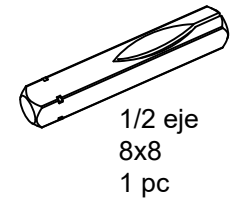

Item	Pieza	Material
1	Roseta	Acero inox. 304
2	Manilla	Acero inox. 304
3	Chasis	Acero inox. 201
4	Bocacilindros	Acero inox. 304
5	Chasis	Acero inox. 201

Roseta manilla

Bocacilindro

Chasis

Llave allen
3 mm
1 pc

Perno pasado
M4x60mm
4 pcs

Tornillos para
madera
ST4.2x20mm
4 pcs