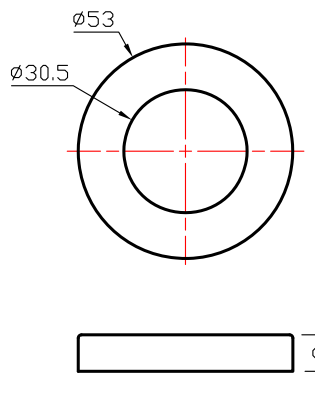

Item	Pieza	Material
1	Roseta	Acero inox. 304
2	Manilla	Acero inox. 304
3	Chasis	Acero inox. 201
4	Bocacilindros	Acero inox. 304
5	Chasis	Acero inox. 201

Roseta manilla

Bocacilindro

Chasis

Llave allen
3 mm
1 pc