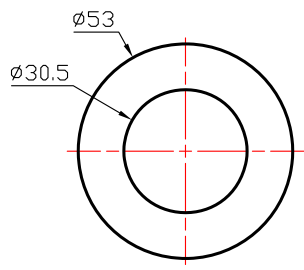

Item	Pieza	Material
1	Roseta	Acero inox. 304
2	Manilla	Acero inox. 304
3	Chasis	Acero inox. 201
4	Bocacilindros	Acero inox. 304
5	Chasis	Acero inox. 201

Roseta manilla

Bocacilindro

Chasis

Llave allen  
3 mm  
1 pc