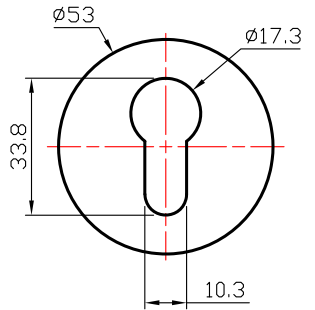

Item	Pieza	Material
1	Roseta	Acero inox. 304
2	Manilla	Acero inox. 304
3	Chasis	Acero inox. 201
4	Bocacilindros	Acero inox. 304
5	Chasis	Acero inox. 201

Roseta manilla

Bocacilindro

Chasis

Llave allen  
3 mm  
1 pc

Perno pasado  
M4x60mm  
4 pcs

Tornillos para  
madera  
ST4.2x20mm  
4 pcs