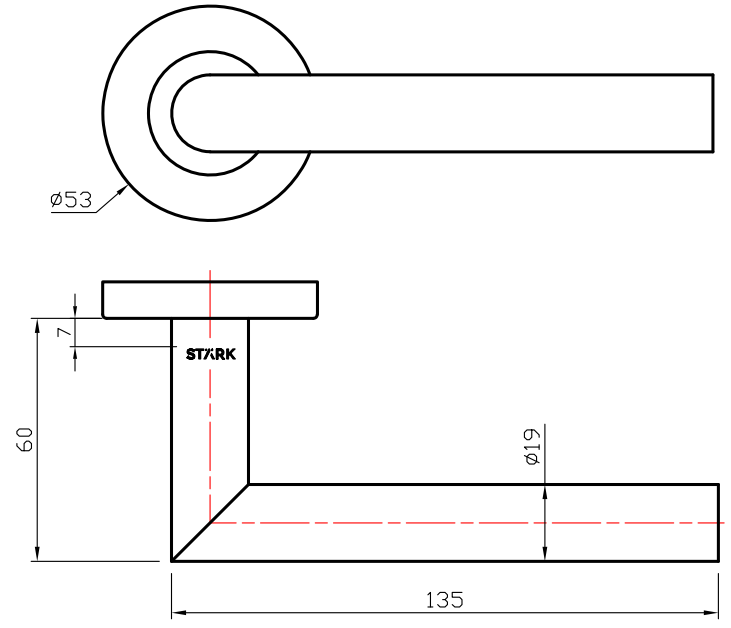

Item	Pieza	Material
1	Roseta	Acero inox. 304
2	Manilla	Acero inox. 304
3	Chasis	Acero inox. 201
4	Bocacilindros	Acero inox. 304
5	Chasis	Acero inox. 201

Roseta manilla

Bocacilindro

Chasis

Llave allen  
3 mm  
1 pc

Perno pasado  
M4x60mm  
4 pcs

Tornillos para  
madera  
ST4.2x20mm  
4 pcs