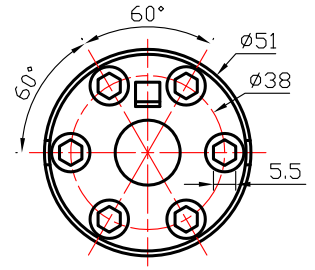

Item	Pieza	Material
1	Roseta	Acero inox. 304
2	Manilla	Acero inox. 304
3	Chasis	Acero inox. 201
4	Bocacilindros	Acero inox. 304
5	Chasis	Acero inox. 201

Roseta manilla

Bocacilindro

Chasis

Llave allen  
3 mm  
1 pc

Perno pasado  
M4x60mm  
4 pcs

Tornillos para  
madera  
ST4.2x20mm  
4 pcs