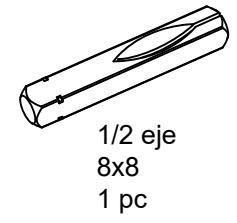

Item	Pieza	Material
1	Roseta	Acero inox. 304
2	Manilla	Acero inox. 304
3	Chasis	Acero inox. 201
4	Bocacilindros	Acero inox. 304
5	Chasis	Acero inox. 201

Roseta manilla

Bocacilindro

Chasis

Llave allen  
3 mm  
1 pc

Perno pasado  
M4x60mm  
4 pcs

Tornillos para  
madera  
ST4.2x20mm  
4 pcs