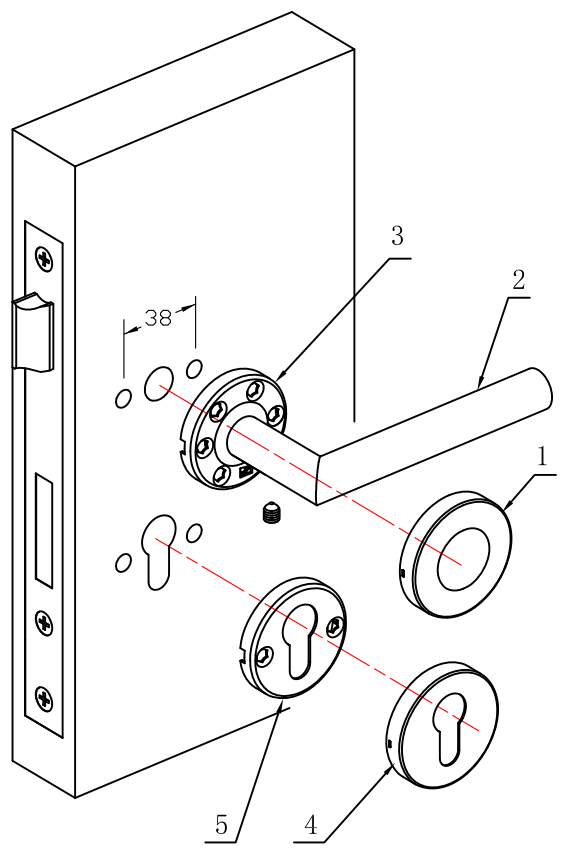

Item	Pieza	Material
1	Roseta	Acero inox. 304
2	Manilla	Acero inox. 304
3	Chasis	Acero inox. 201
4	Bocacilindros	Acero inox. 304
5	Chasis	Acero inox. 201

Roseta manilla

Bocacilindro

Chasis

Llave allen  
3 mm  
1 pc

Perno pasado  
M4x60mm  
4 pcs

Tornillos para  
madera  
ST4.2x20mm  
4 pcs