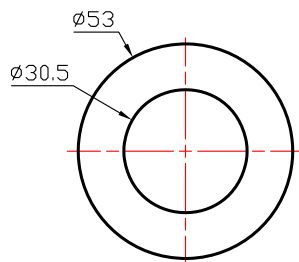

Item	Pieza	Material
1	Roseta	Acero inox. 304
2	Manilla	Acero inox. 304
3	Chasis	Acero inox. 201
4	Bocacilindros	Acero inox. 304
5	Chasis	Acero inox. 201

Llave allen
3 mm
1 pc

Perno pasado
M4x60mm
4 pcs

Tornillos para
madera
ST4.2x20mm
4 pcs

Roseta manilla

Bocacilindro

Chasis