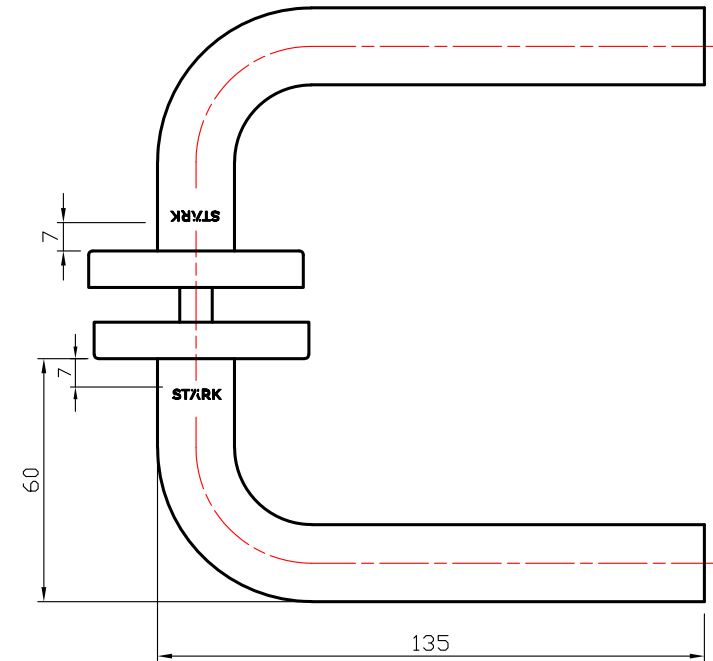

Item	Pieza	Material
1	Roseta	Acero inox. 304
2	Manilla	Acero inox. 304
3	Chasis	Acero inox. 201
4	Bocacilindros	Acero inox. 304
5	Chasis	Acero inox. 201

Llave allen
3 mm
1 pc

Perno pasado
M4x60mm
4 pcs

Tornillos para
madera
ST4.2x20mm
4 pcs

Roseta manilla

Bocacilindro

Chasis