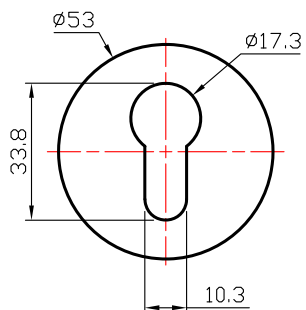

Item	Pieza	Material
1	Roseta	Acero inox. 304
2	Manilla	Acero inox. 304
3	Chasis	Acero inox. 201
4	Bocacilindros	Acero inox. 304
5	Chasis	Acero inox. 201

Llave allen
3 mm
1 pc

Perno pasado
M4x60mm
4 pcs

Tornillos para
madera
ST4.2x20mm
4 pcs

Roseta manilla

Bocacilindro

Chasis