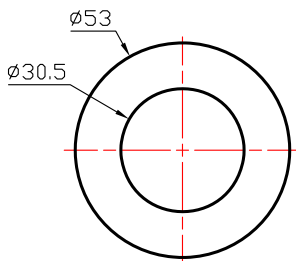

Item	Pieza	Material
1	Roseta	Acero inox. 304
2	Manilla	Acero inox. 304
3	Chasis	Acero inox. 201
4	Bocacilindros	Acero inox. 304
5	Chasis	Acero inox. 201

Roseta manilla

Bocacilindro

Chasis

Llave allen
3 mm
1 pc