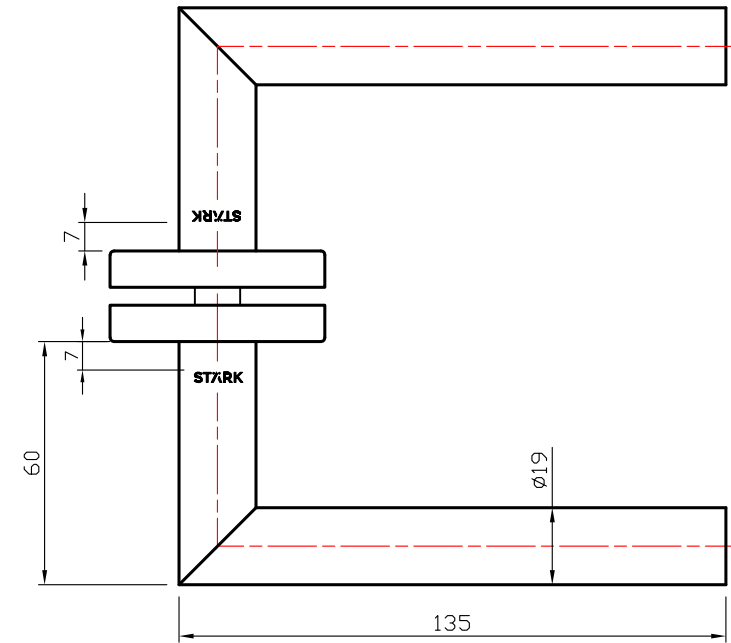

Item	Pieza	Material
1	Roseta	Acero inox. 304
2	Manilla	Acero inox. 304
3	Chasis	Acero inox. 201
4	Bocacilindros	Acero inox. 304
5	Chasis	Acero inox. 201

Roseta manilla

Bocacilindro

Chasis

Llave allen
3 mm
1 pc

Perno pasado
M4x60mm
4 pcs

Tornillos para
madera
ST4.2x20mm
4 pcs