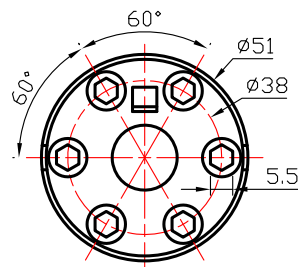

Item	Pieza	Material
1	Roseta	Acero inox. 304
2	Manilla	Acero inox. 304
3	Chasis	Acero inox. 201
4	Bocacilindros	Acero inox. 304
5	Chasis	Acero inox. 201

Roseta manilla

Bocacilindro

Chasis

Llave allen
3 mm
1 pc

Perno pasado
M4x60mm
4 pcs

Tornillos para
madera
ST4.2x20mm
4 pcs