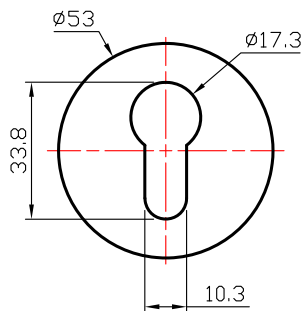

Item	Pieza	Material
1	Roseta	Acero inox. 304
2	Manilla	Acero inox. 304
3	Chasis	Acero inox. 201
4	Bocacilindros	Acero inox. 304
5	Chasis	Acero inox. 201

Roseta manilla

Bocacilindro

Chasis

Llave allen
3 mm
1 pc

Perno pasado
M4x60mm
4 pcs

Tornillos para
madera
ST4.2x20mm
4 pcs