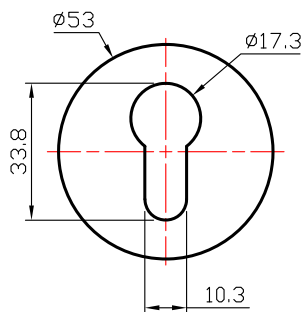

Item	Pieza	Material
1	Roseta	Acero inox. 304
2	Manilla	Acero inox. 304
3	Chasis	Acero inox. 201
4	Bocacilindros	Acero inox. 304
5	Chasis	Acero inox. 201

Llave allen
3 mm
1 pc

Perno pasado
M4x60mm
4 pcs

Tornillos para
madera
ST4.2x20mm
4 pcs

Roseta manilla

Bocacilindro

Chasis