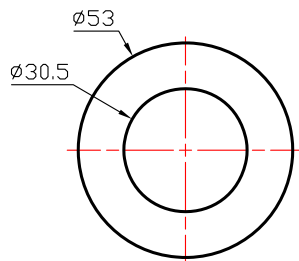

Item	Pieza	Material
1	Roseta	Acero inox. 304
2	Manilla	Acero inox. 304
3	Chasis	Acero inox. 201
4	Bocacilindros	Acero inox. 304
5	Chasis	Acero inox. 201

Llave allen
3 mm
1 pc

Perno pasado
M4x60mm
4 pcs

Tornillos para
madera
ST4.2x20mm
4 pcs

Roseta manilla

Bocacilindro

Chasis