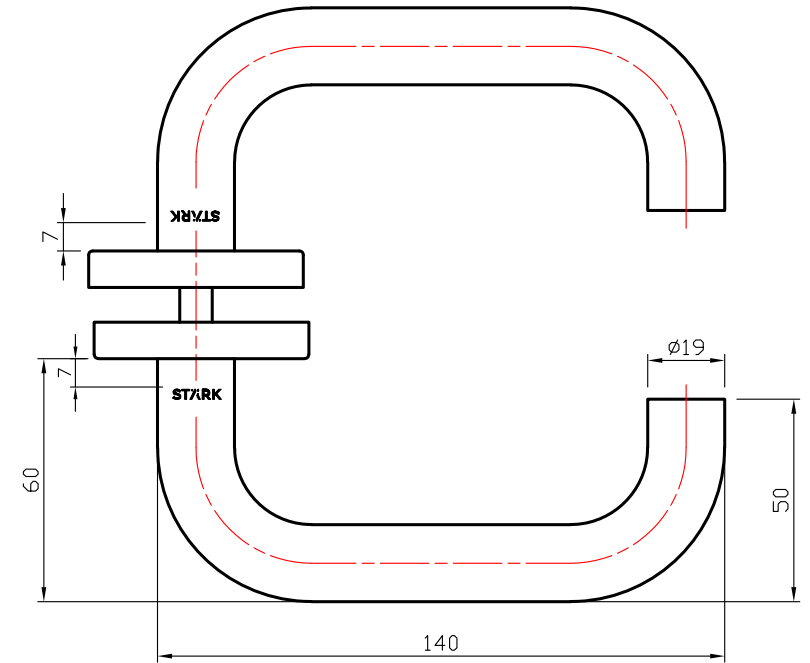

Item	Pieza	Material
1	Roseta	Acero inox. 304
2	Manilla	Acero inox. 304
3	Chasis	Acero inox. 201
4	Bocacilindros	Acero inox. 304
5	Chasis	Acero inox. 201

Llave allen
3 mm
1 pc

Perno pasado
M4x60mm
4 pcs

Tornillos para
madera
ST4.2x20mm
4 pcs

Roseta manilla

Bocacilindro

Chasis