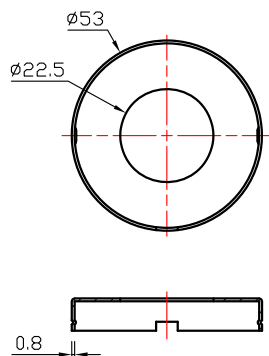

Item	Pieza	Material
1	Perno fijación	Acero inox. 201
2	Chasis	Acero inox. 201
3	Roseta	Acero inox. 304
4	Tirador	Acero inox. 304
5	Golilla	Acero inox. 304

Chasis

Roseta

Tornillos para madera
N°7x25
6 pcs