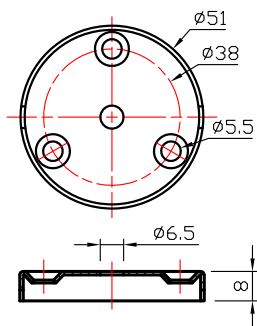

Item	Pieza	Material
1	Perno fijación	Acero inox. 201
2	Chasis	Acero inox. 201
3	Roseta	Acero inox. 304
4	Tirador	Acero inox. 304
5	Golilla	Acero inox. 304

Chasis

Roseta

Tornillos para madera
N°7x25
6 pcs